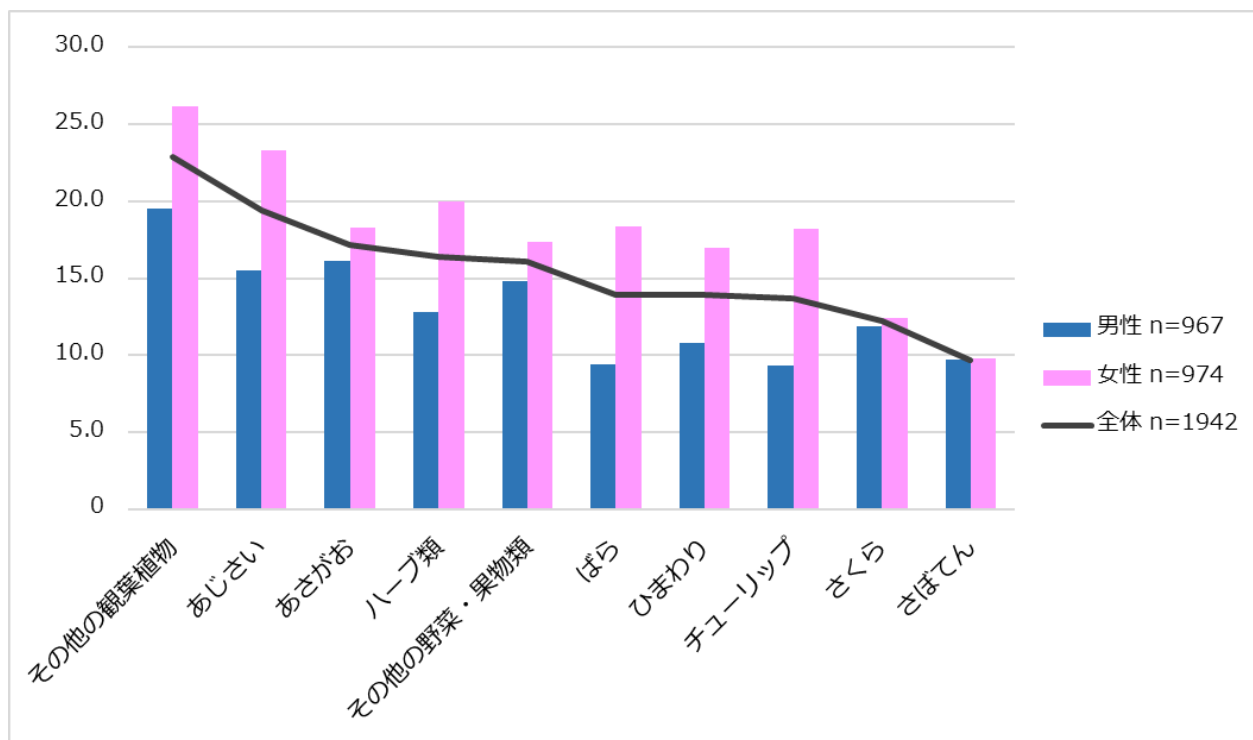

TBS 総合嗜好調査

あらゆるものの「好み」について長期的に調査し、
今後の生活者の動向を捉える調査データベースです。

自宅にある草花、園芸植物は？

近年ベランダガーデニングや家庭菜園の人気が高まっており、自宅で植物を育てている方も多いのではないのでしょうか。

今回は、TBS総合嗜好調査の中から植えてある、植えたい植物について見ていきたいと思います。

Q147 次の草花や園芸植物の中で、おたくの庭や鉢植えに植えてあるもの、植えておきたいものはどれでしょうか。(%)
※43項目中全体上位10項目を抜粋

全体を見てみると「その他の観葉植物」が最も多く、「あじさい」、「あさがお」が続く結果となりました。

性別で見ても男女ともに「その他の観葉植物」が最も多い結果となっています。

比較的簡単な手入れで緑を感じることができる観葉植物が人気なのかもしれません。

また、どの項目でも女性が男性のスコアを上回っており、草花への関心は女性の方が高いことが見てとれます。特に「ばら」「チューリップ」で大きく上回る結果となっています。