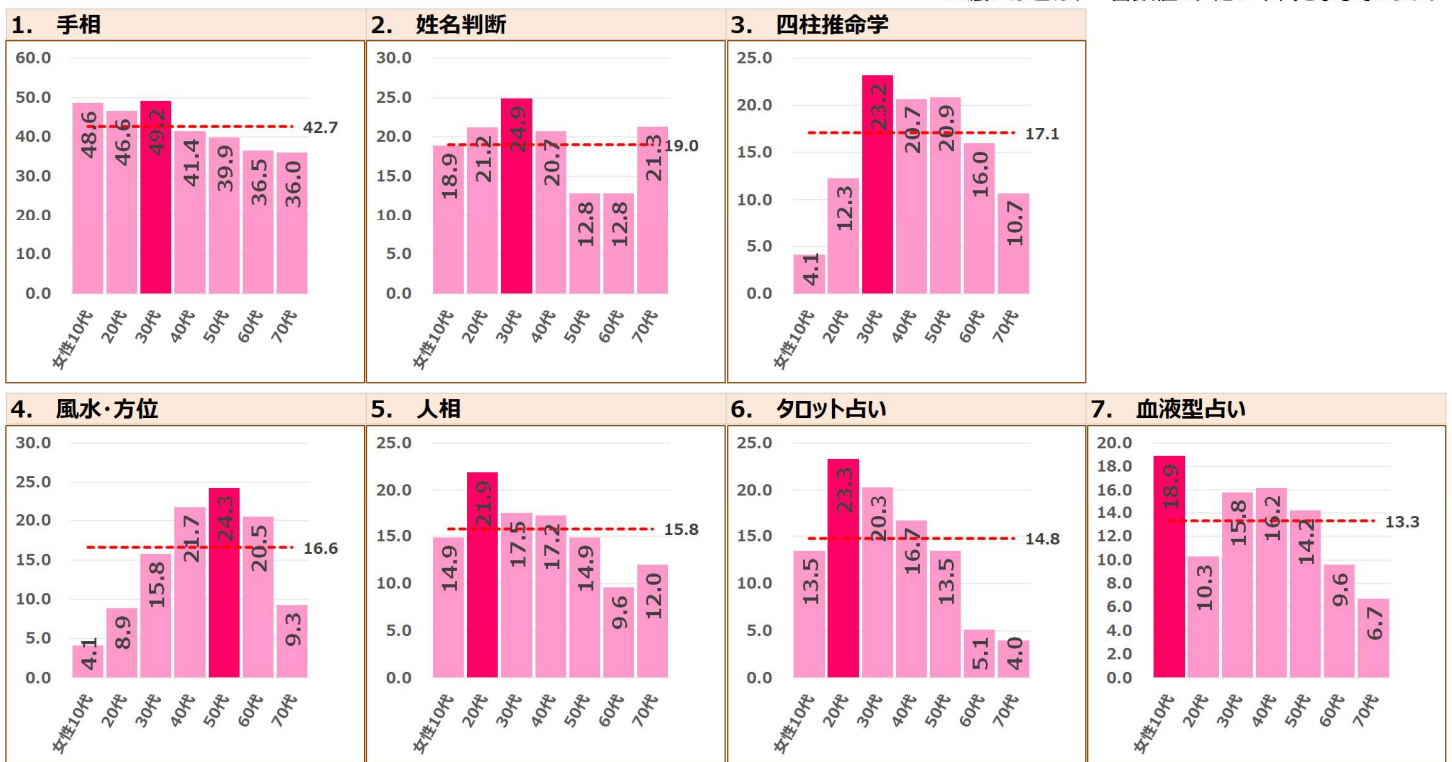

TBS 総合嗜好調査

あらゆるものの「好み」について長期的に調査し、
今後の生活者の動向を捉える調査データベースです。

あなたは「占い」好きですか？ みんなが興味のある占いを調べてみた！

コロナ禍の緊張が少しずつ緩和され、普段の生活へと近づいている感もある今日この頃。
とはいえ、心配事や悩みなどは大小問わず何かしらあるのではないかと思います。
恋愛や結婚、仕事、子ども、健康、天災から晩ごはんのおかず（？）に至るまで知りたいことは千差万別。
そんな時「占い」に救いを求める人は少なくないのではないのでしょうか？世の中には色々な占いがあります
が・・・今回は女性を対象に「興味のある占い」の調査結果をご紹介します。

Q 7 4 次のいろいろな占いの中で興味のある占いはどれでしょうか。（％）

※点線は女性全体平均の値。

※濃い赤色は、一番数値の大きい年代を示しています。

上記にあげた7項目は、女性全体平均が10%以上となった占いです。

今回は上記の項目を含め14種類の占いの興味をきいています。

全体として女性の7割がいずれかの占いに興味があるという結果となりました。

各占いでの年代のピークは、「血液型占い」：10代、「人相」「タロット占い」：20代、「手相」「姓名判断」「四柱推命学」：30代、「風水・方位」：50代となり、それぞれのグラフの山は異なる形となりました。
ライフステージや人生の分岐点などによって占いを使い分けているということかもしれません。

データ元：TBS 総合嗜好調査 2020年10月調査（男性n=972 女性n=974）

東京地域 約1,200名 阪神地区 約600名 男女 配布自記式

1975年は18～59歳、1976年は15～59歳、1977-2004年は13～59歳、2005-2013年は13～69歳、2014年以降は13-74歳

時系列データは東京地域 約1,000名 男女 13～59歳 を対象

TBS 総合嗜好調査概要 <https://www.jds.ne.jp/datebase02p/>